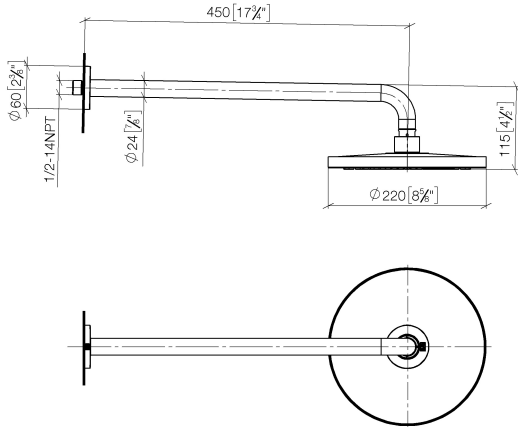

28 648 970

Passt zu: TARA, LISSÉ, VAIA, META

- Ausladung 450 mm
- Regenbrause Ø 220 mm
- PURE RAIN, Durchfluss max. 7 l/min (bei 3 Bar)
- Funktion ab: 6 l/min
- Rosette Ø 60 mm
- Anschluss 1/2"
- mit Antikalk-System
- mit Leerlauf-Funktion
- Dieses Produkt leistet einen Beitrag zur Erfüllung der Vorgaben von nachhaltigen Gebäudezertifizierungen, z.B. LEED®, BREEAM®, DGNB

28 648 970

mm [inches]

Durchflussdiagramm

Zertifikate

LGA_38655.

28 648 970

Ersatzteile für die
anderen
Oberflächenvarianten
finden Sie hier: Platin
gebürstet

Ersatzteilstückliste

Nr.	Artikelnummer	Benennung	Verbaumenge	Lieferzeit
1	04 30 31 032 00 90	Befestigungssatz	1	2
2	09 17 20 120 90	Halter	1	2
3	09 14 10 150 90	Dichtung	2	2
4	09 27 97 015-00	Rosette	1	10
5	90 11 03 070 00-00	Rohr	1	10
6	09 23 01 075 90	Einsatz	1	2
7	90 12 05 092 20-00	Brause	1	10
8	90 30 09 069 00 90	Schlüssel	1	2