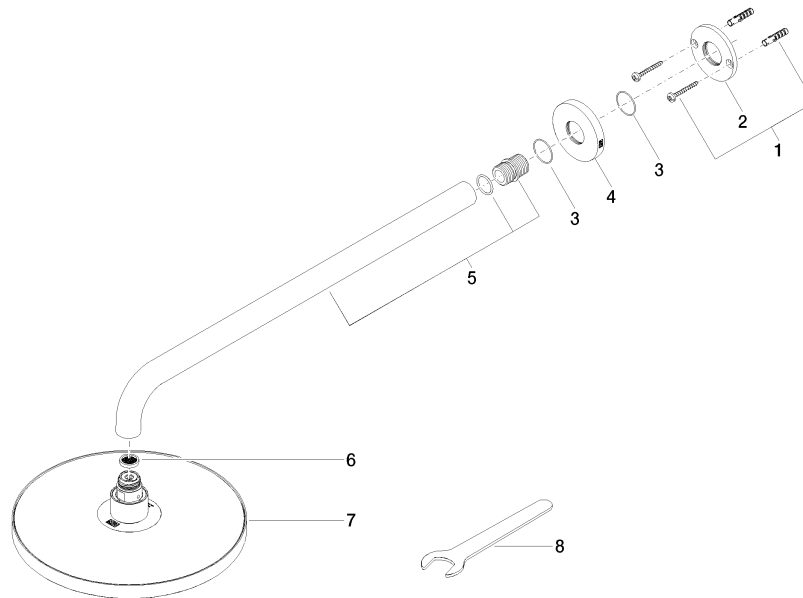

28 648 970

Passt zu: TARA, LISSÉ, VAIA, META

- Ausladung 450 mm
- Regenbrause Ø 220 mm
- PURE RAIN, Durchfluss max. 7 l/min (bei 3 Bar)
- Funktion ab: 6 l/min
- Rosette Ø 60 mm
- Anschluss 1/2"
- mit Antikalk-System
- mit Leerlauf-Funktion
- Dieses Produkt leistet einen Beitrag zur Erfüllung der Vorgaben von nachhaltigen Gebäudezertifizierungen, z.B. LEED®, BREEAM®, DGNB

28 648 970

mm [inches]

Durchflussdiagramm

Zertifikate

LGA_38655.

28 648 970

Ersatzteile für die
anderen
Oberflächenvarianten
finden Sie hier: Platin
gebürstet

Ersatzteilstückliste

Nr.	Artikelnummer	Benennung	Verbaumenge	Lieferzeit
1	04 30 31 032 00 90	Befestigungssatz	1	2
2	09 17 20 120 90	Halter	1	2
3	09 14 10 150 90	Dichtung	2	2
4	09 27 97 015-00	Rosette	1	10
5	90 11 03 070 00-00	Rohr	1	10
6	09 23 01 075 90	Einsatz	1	2
7	90 12 05 092 20-00	Brause	1	10
8	90 30 09 069 00 90	Schlüssel	1	2